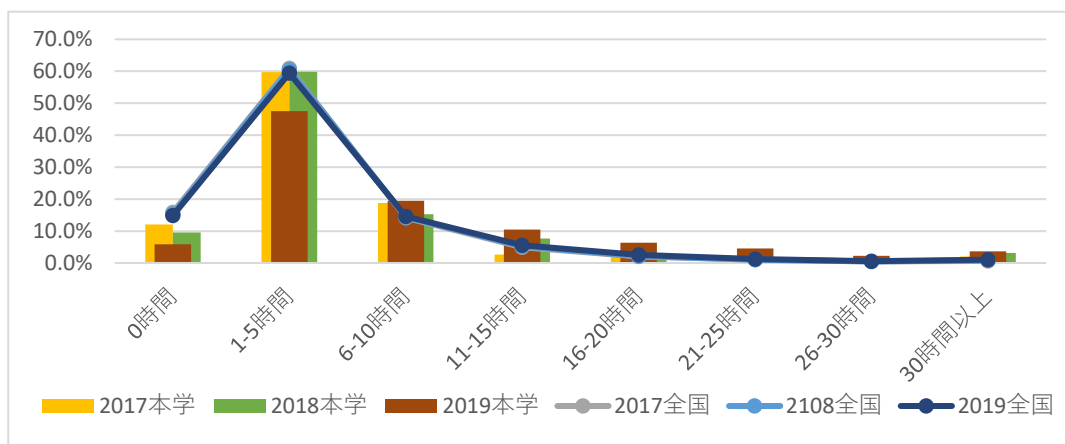

授業に関する勉強（予習・復習・宿題）

	2017全国	2017本学	2108全国	2018本学	2019全国	2019本学
0時間	15.8%	12.1%	15.4%	9.6%	14.8%	5.9%
1-5時間	60.9%	59.7%	60.6%	59.9%	59.4%	47.5%
6-10時間	14.2%	18.8%	14.3%	15.3%	14.6%	19.5%
11-15時間	4.9%	2.7%	5.2%	7.6%	5.5%	10.4%
16-20時間	2.0%	2.0%	2.1%	3.2%	2.5%	6.3%
21-25時間	1.0%	2.0%	1.1%	1.3%	1.3%	4.5%
26-30時間	0.5%	0.7%	0.5%	0.0%	0.6%	2.3%
30時間以上	0.6%	2.0%	0.8%	3.2%	1.0%	3.6%