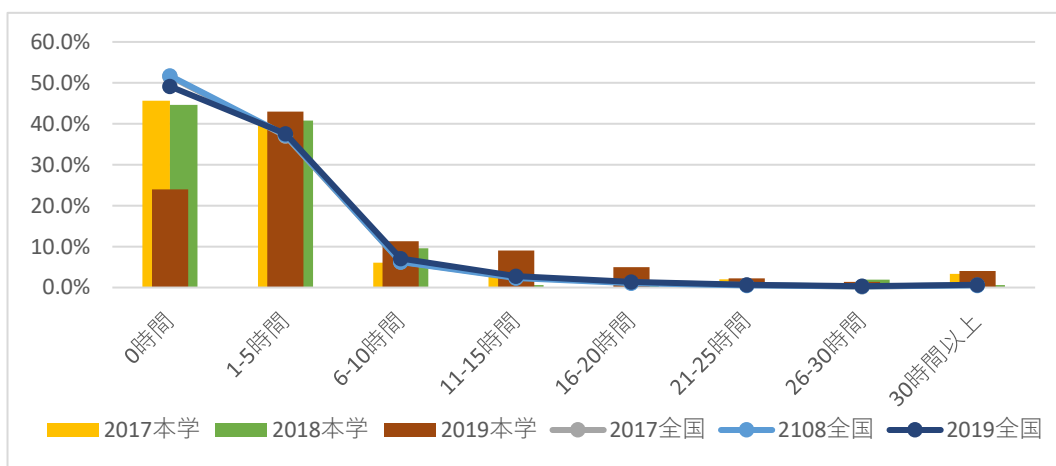

授業に関係のない（自主的な）学習

	2017全国	2017本学	2108全国	2018本学	2019全国	2019本学
0時間	51.6%	45.6%	51.7%	44.6%	49.1%	24.0%
1-5時間	37.0%	39.6%	37.3%	40.8%	37.6%	43.0%
6-10時間	6.3%	6.0%	6.2%	9.6%	7.1%	11.3%
11-15時間	2.5%	3.4%	2.4%	0.6%	2.8%	9.0%
16-20時間	1.2%	0.0%	1.0%	1.3%	1.4%	5.0%
21-25時間	0.6%	2.0%	0.5%	0.6%	0.7%	2.3%
26-30時間	0.2%	0.0%	0.3%	1.9%	0.3%	1.4%
30時間以上	0.6%	3.4%	0.6%	0.6%	0.7%	4.1%