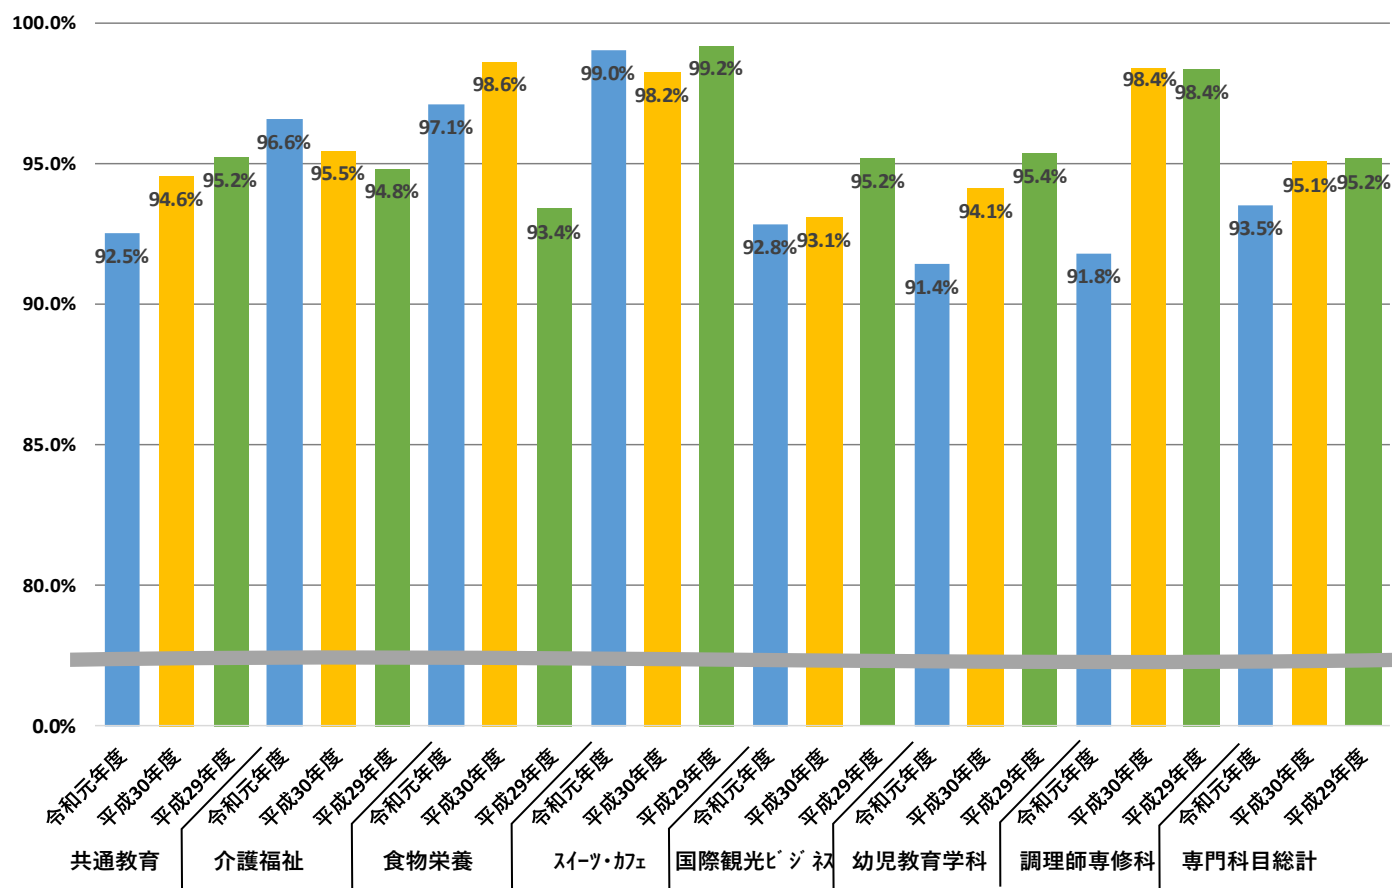

入学年度別 学位取得率

令和2年5月現在

		平成28年入学	平成29年入学	平成30年入学
		学位取得率	学位取得率	学位取得率
ライフデザイン学科	介護福祉コース	80%	84%	90%
	食物栄養コース	74%	80%	85%
	スイーツ・カフェコース	100%	100%	100%
	国際観光ビジネスコース	97%	79%	89%
ライフデザイン学科 計		87%	81%	90%
幼児教育学科		87%	88%	83%
全学		87%	82%	87%

※未取得者には留年による在学学生を含む。

単位取得率

年度別 単位取得率 全科目

年度	単位取得率
令和元年度	93.3%
平成30年度	95.0%
平成29年度	95.2%

成績評価の状況