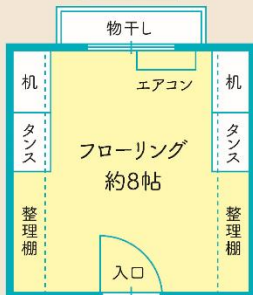

Meitan キャンパスマップ

キャンパスも
わくわくでいっぱい！

キレイな食堂も
お気に入り♪

キャンパスに
学生寮もあるよ！

※和室もあります。

男子寮

事前に見学も
できるよ！

プライベートが保たれつつ
寮ならではの
わいわいとした楽しみも♪

共同施設・設備等

- キッチン ■ 食堂 ■ 冷蔵庫
- レンジ ■ 浴室 ■ トイレ
- 洗面所 ■ 洗濯機
- ロビー(女子寮) ■ テレビ
- Wi-Fi 等

用意されている備品

- 机 ■ 整理棚
- エアコン 等

学生駐車場あり！