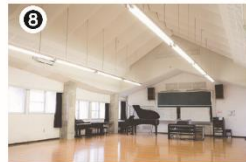

Meitan キャンパスマップ

キャンパスも
わくわくでいっぱい！

第2調理実習室(1号館)

ピアノレッスン室(2号館)

音楽室(2号館)

図書館(2号館)

第2PC教室(3号館)

大講義室(3号館)

PCラウンジ(1号館)

めいたんファーム

介護実習室(9号館)

第1集団調理実習室

日替わりランチ

キレイな食堂も
お気に入り♪

めいたんホール(学生食堂)

キャンパスに
学生寮もあるよ！

女子寮

※和室もあります。

男子寮

事前に見学も
できるよ！

プライベートが保たれつつ
寮ならではの
わいわいとした楽しみも♪

共同施設・設備等

- キッチン ■ 食堂 ■ 冷蔵庫
- レンジ ■ 浴室 ■ トイレ
- 洗面所 ■ 洗濯機
- ロビー(女子寮) ■ テレビ
- Wi-Fi 等

用意されている備品