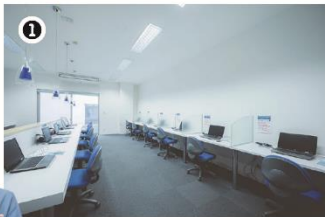

Meitan キャンパスマップ

キャンパスも
わくわくでいっぱい！

第2調理実習室(1号館)

ピアノレッスン室(2号館)

音楽室(2号館)

図書館(2号館)

第2PC教室(3号館)

大講義室(3号館)

PCラウンジ(1号館)

めいたんファーム

介護実習室(9号館)

第1集団調理実習室

日替わりランチ

キレイな食堂も
お気に入り♪

めいたんホール(学生食堂)

キャンパスに
学生寮もあるよ！

女子寮

※和室もあります。

男子寮

事前に見学も
できるよ！

プライベートが保たれつつ
寮ならではの
わいわいとした楽しみも♪

共同施設・設備等

- キッチン ■ 食堂 ■ 冷蔵庫
- レンジ ■ 浴室 ■ トイレ
- 洗面所 ■ 洗濯機
- ロビー(女子寮) ■ テレビ
- Wi-Fi 等

用意されている備品